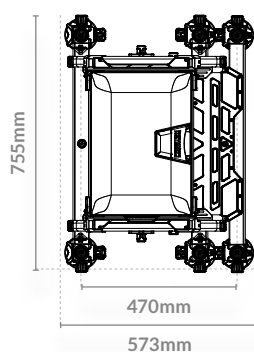

- Párnázott ülőfelület
- Mag-Lok 2 fiókos egység
- 26mm-es sekély tálca
- Fedeles tálca
- 6db 30mm-es 50cm hosszú teleszkópos lábak
- Talpröggtítő csapokkal
- Deluxe párnázott vállsúly

KG Complete Weight **16.22kg**