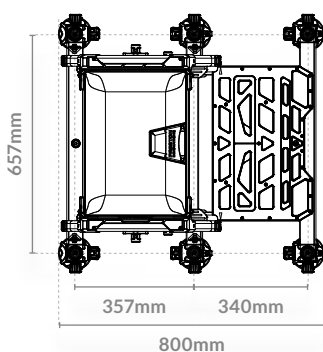

- Párnázott ülőfelület
- Mag-Lok 2 fiókos egység
- 26mm-es sekély tálca
- Fedeles tálca
- 6db 30mm-es 50cm hosszú teleszkópos lábak
- Talpröggtítő csapokkal
- Deluxe párnázott vállsúly

KG Complete Weight **16.22kg**