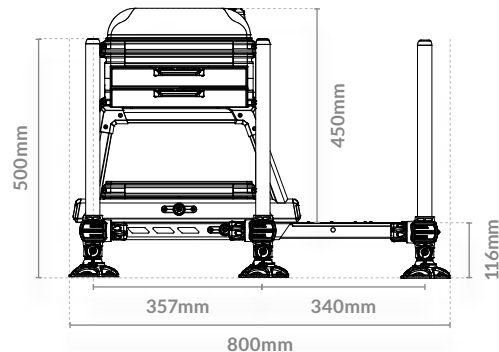

Szuper erős és elegáns megjelenésű vázra épült, amely fehér és grafit színben is kapható. A mély rekeszes oldalfiók tökéletes a kiegészítők tárolására, míg a levehető, elválasztóval ellátott mély oldal fiók horogelőkés tároló dobozok, szerelések létrák, vagy adott esetben bármilyen nagyobb kiegészítő tárolására használható. Az ülés és a váz között található sekély rekesz szintén alkalmas rakósbotos szerelések tárolására.

A keret alatt lévő rekesz szintén tartalmaz egy 26mm-es fedeles tálcat, ami szükség esetén további egységekkel bővíthető. A láda 6 teleszkópos lábbal felszerelt, amelyek megkönnyítik az egyenletlen vízparton való elhelyezését.

- Párnázott ülőfelület
- Mag-Lok 2 fiókos egység
- 26mm-es sekély tálca
- Fedeles tálca
- 6db 30mm-es 50cm hosszú teleszkópos lábak
- Talprögzítő csapokkal
- Deluxe párnázott válszíf

Complete Weight 16.22kg