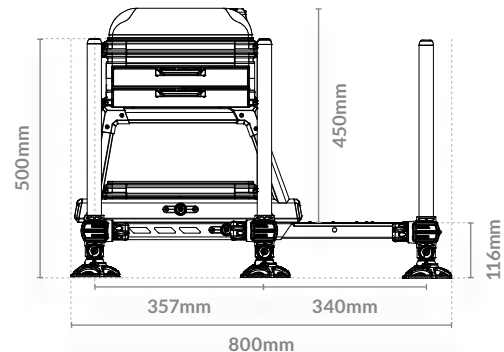

- Párnázott ülőfelület
- Mag-Lok 2 fiókos egység
- 26mm-es sekély tálca
- Fedeles tálca
- 6db 30mm-es 50cm hosszú teleszkópos lábak
- Talpröggtítő csapokkal
- Deluxe párnázott vállsúly

KG Complete Weight **16.22kg**