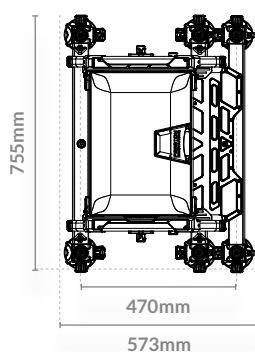

Szuper erős és elegáns megjelenésű vázra épült, amely fehér és grafit színben is kapható. A mély rekeszes oldalfiók tökéletes a kiegészítők tárolására, míg a levehető, elválasztóval ellátott mély oldal fiók horogelőkés tároló dobozok, szerelések létrák, vagy adott esetben bármilyen nagyobb kiegészítő tárolására használható. Az ülés és a váz között található sekély rekesz szintén alkalmas rakósbotos szerelések tárolására.

A keret alatt lévő rekesz szintén tartalmaz egy 26mm-es fedeles tálcat, ami szükség esetén további egységekkel bővíthető. A láda 6 teleszkópos lábbal felszerelt, amelyek megkönnyítik az egyenletlen vízparton való elhelyezését.

- Párnázott ülőfelület
- Mag-Lok 2 fiókos egység
- 26mm-es sekély tálca
- Fedeles tálca
- 6db 30mm-es 50cm hosszú teleszkópos lábak
- Talprögzítő csapokkal
- Deluxe párnázott válszíf

Complete Weight 16.22kg