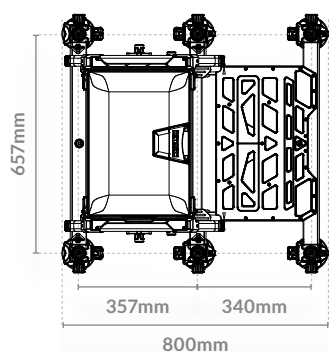

Szuper erős és elegáns megjelenésű vázra épült, amely fehér és grafit színben is kapható. A mély rekeszes oldalfiók tökéletes a kiegészítők tárolására, míg a levehető, elválasztóval ellátott mély oldal fiók horogelőkés tároló dobozok, szerelések létrák, vagy adott esetben bármilyen nagyobb kiegészítő tárolására használható. Az ülés és a váz között található sekély rekesz szintén alkalmas rakósbotos szerelések tárolására.

A keret alatt lévő rekesz szintén tartalmaz egy 26mm-es fedeles tálcat, ami szükség esetén további egységekkel bővíthető. A láda 6 teleszkópos lábbal felszerelt, amelyek megkönnyítik az egyenletlen vízparton való elhelyezését.

- Párnázott ülőfelület
- Mag-Lok 2 fiókos egység
- 26mm-es sekély tálca
- Fedeles tálca
- 6db 30mm-es 50cm hosszú teleszkópos lábak
- Talprögzítő csapokkal
- Deluxe párnázott válszíf

Complete Weight 16.22kg